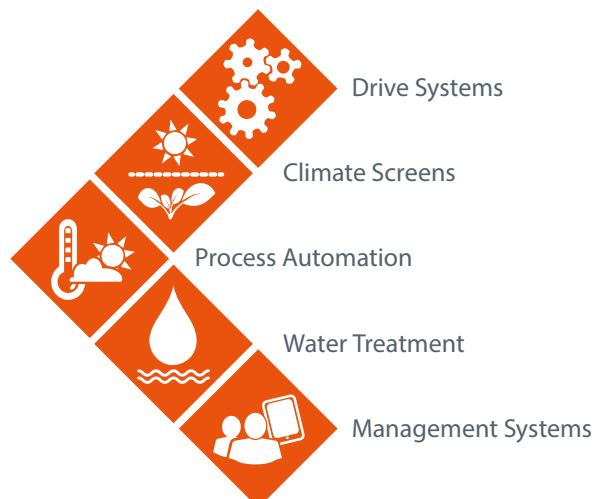

Helping you grow your way

Al meer dan 65 jaar ondersteunt het Nederlandse familiebedrijf Ridder glastuinders met zowel mechanische als ICT-gerelateerde oplossingen voor klimaatbeheersings-, irrigatie- en managementprocessen in de tuinbouw. Ridder doet dit middels het leveren van maatwerk oplossingen volgens de "Helping you grow your way" merkbelofte. Hiermee ligt de nadruk op het leveren van toegevoegde waarde in de vorm van adaptieve technologie en kennisoverdracht.

Innovatiedrang zit bij Ridder in de genen. Dit maakte van Ridder een toonaangevende producent van geavanceerde procescomputers, innovatieve irrigatiesystemen, transparante managementoplossingen, betrouwbare aandrijfsystemen en energiezuinige klimaatschermen. De pragmatische oplossingen van Ridder faciliteren duurzame tuinbouw in elk klimaat, waar ook ter wereld.

Ridder is een snelgroeiende organisatie met 300 toegewijde medewerkers en internationale vestigingen op drie continenten. Dankzij de ondersteuning vanuit een uitgebreid internationaal partnernetwerk, dragen de oplossingen van Ridder direct bij aan efficiënte voedingstuinbouw en duurzame sierteelt in meer dan 100 landen.